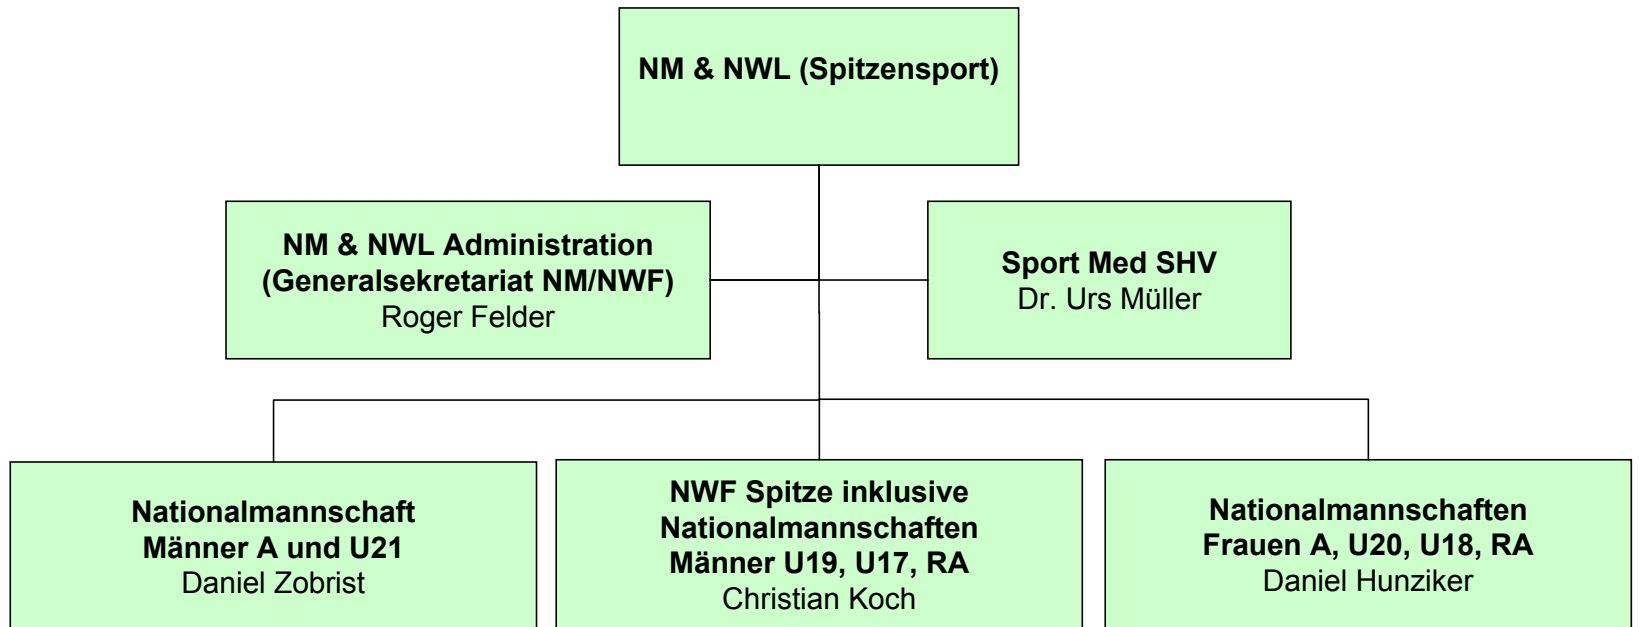

# Nationalmannschaften / Nachwuchs-Leistungssport

## NaKo Männer

(Schnittstellengremium zu den obersten Ligen)

R. Felder (Chef NM/NWF)

D. Zobrist (Chef A-NM)

Ch. Koch (Chef NWF)

P. Leutwyler (SHL)

D. Weber (SHL)

## EFE Frauen

(Führungsgremium Frauen)

D. Hunziker (Chef NM Frauen)

G. Frei (NM-Frauen)